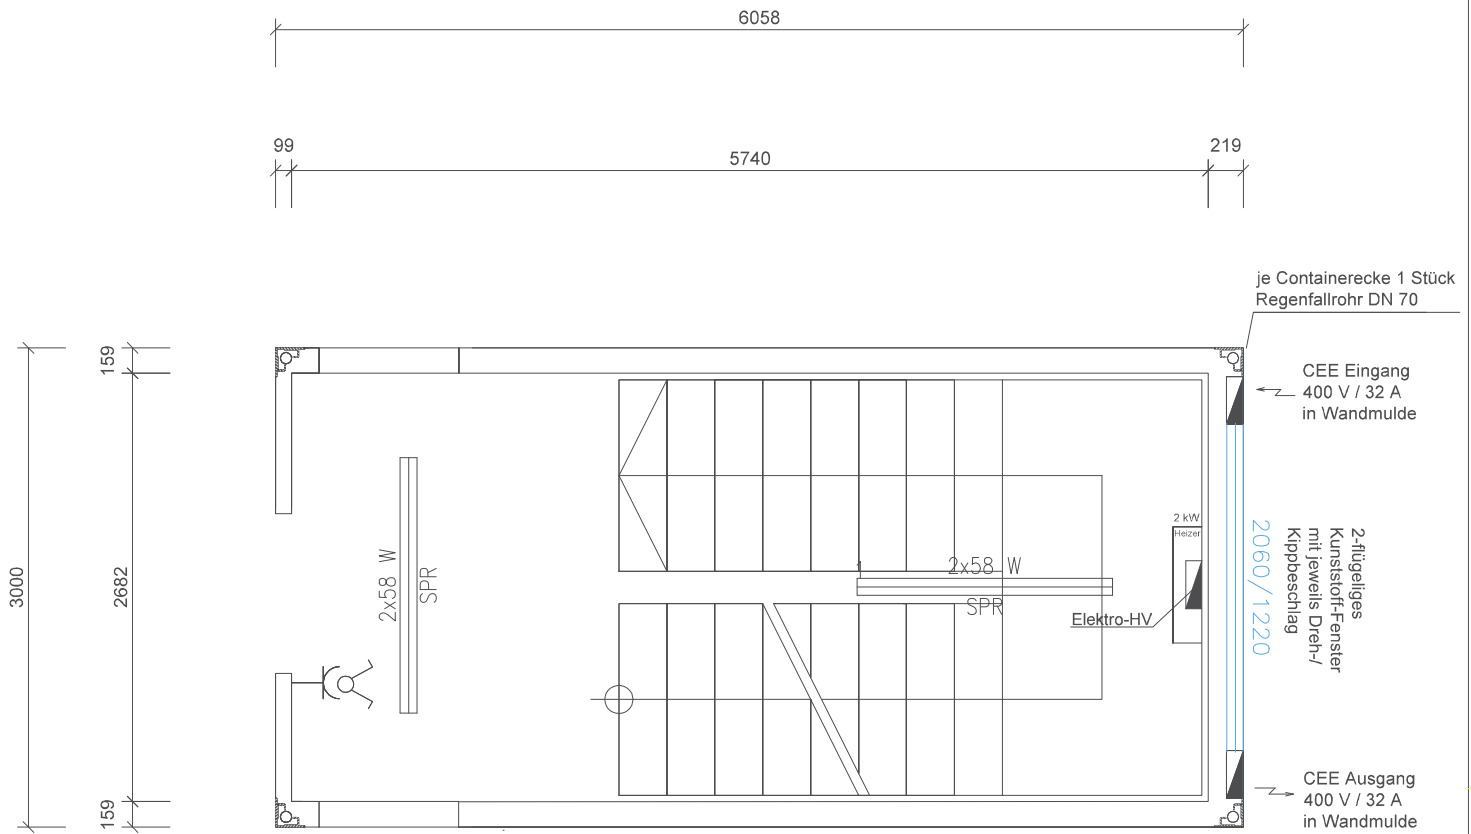

Obergeschoss

Hinweis: Im Standard wird die Eingangstür gemäß Typenzeichnung geliefert. Zusätzliche Türen auf den 6 m Seiten sind auf Anfrage möglich.

Ansichten

Kenndaten		Typenbezeichnung: OPTILine Container Typ T1 TH OG
Länge	6058 mm	
Breite	3000 mm	
Höhe	2810 mm	
Raumhöhe	2500 mm	
Leergewicht	ca. 5000 kg	Änderungen vorbehalten. Stand 27.01.2021

Alle Maßangaben sind Nennmaße. Istmaße, z. B. für Raumeinrichtung, nur durch genehmigte Angaben des Herstellers.