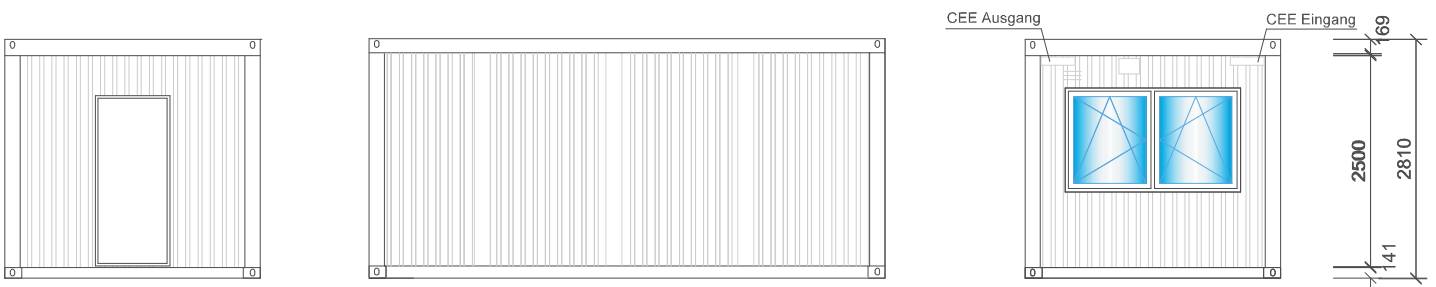

Obergeschoss

Hinweis: Im Standard wird die Eingangstür gemäß Typenzeichnung geliefert. Zusätzliche Türen auf den 6 m Seiten sind auf Anfrage möglich.

Ansichten

Kenndaten		Typenbezeichnung: OPTILine Container Typ T1 TH OG
Länge	6058 mm	
Breite	3000 mm	
Höhe	2810 mm	
Raumhöhe	2500 mm	
Leergewicht	ca. 5000 kg	Änderungen vorbehalten. Stand 27.01.2021

Alle Maßangaben sind Nennmaße. Istmaße, z. B. für Raumeinrichtung, nur durch genehmigte Angaben des Herstellers.